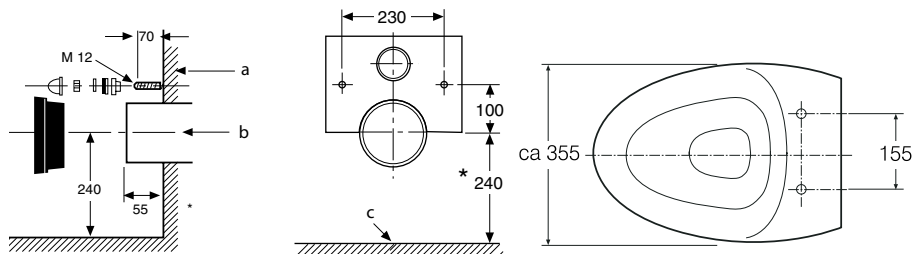

WC-stolen är behandlad med vår rengöringsvänliga glasyr Ifö Clean och godkänd enligt Nordisk kvalitetssäkring.

I leveransen ingår
 Monteringsanvisning
 Anslutningsrör med vattenfördelarelfö nr Z99666
 Monteringsmall
 Monteringsatts Z98388
 Delbar mjüksits, vit

Produkt	Ifö nr	RSK nr
Vit med Ifö Sign mjüksits vit	687506509	785 69 22

6875, för inbyggd cistern

Kan användas för spolning 3,5-8 liter. Spolmängden bestäms av cisternen.

Måttolerans $\pm 2\%$.

Tillval:

Fästianordning 99629
 Dämpningslist Ifö nr 96040
 Ifö Sign installationssystem

a. Färdig vägg **b.** WC-anslutning utv.dia= 125 \varnothing

* Måttet för vulstplan är 420 mm över golv