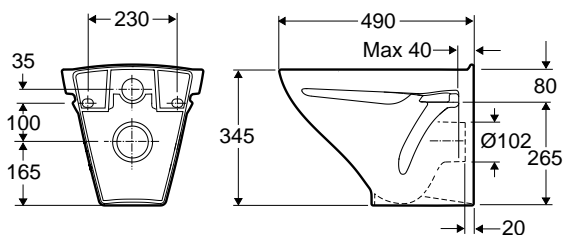

6875, för inbyggd cistern

Kan användas för spolning 3,5-8 liter. Spolmängden bestäms av cisternen.

Måttolerans $\pm 2\%$.

Tillval:

Fästianordning 99629
Dämpningslist Ifö nr 96040
Ifö Sign installationssystem